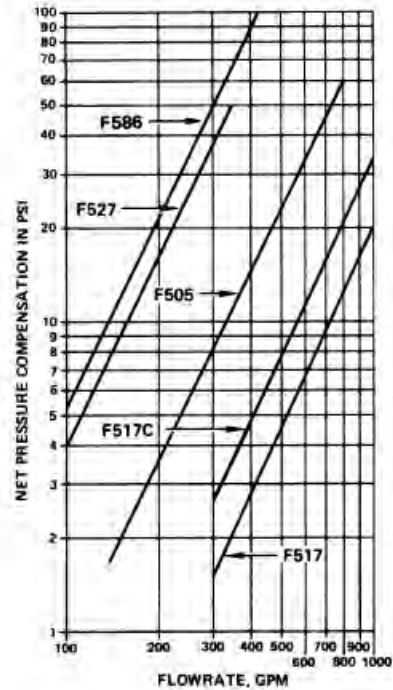

## Flow Data

## Venturi Dimensions

Model	A	B	C	D	E	F	G	H	J
F527	9.75	5/8	3.335	3.516	3.335	3.516	2.31	4.09	1.47
F505	14.00	5/8	4.324	4.524	4.324	4.524	2.80	5.19	1.87
F517	24.00	5/8	6.444	6.630	6.444	6.630	3.86	5.26	3.02
F586	14.00	5/8	3.353	3.500	4.344	4.500	2.65	5.37	1.87